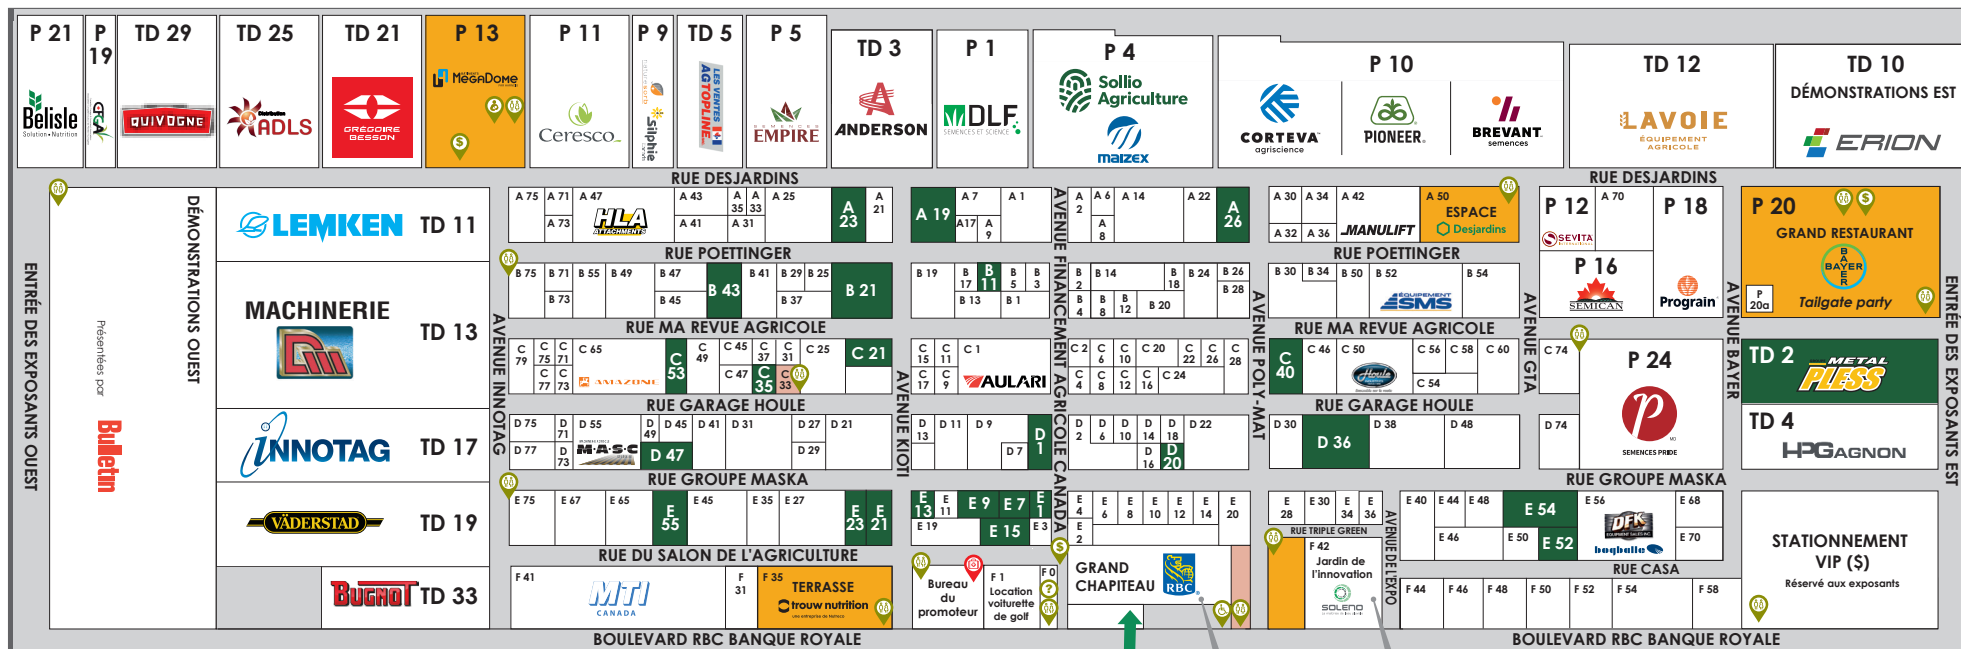

Ouest

Montréal

Québec

147

Est

Entrée des visiteurs et billetterie

LÉGENDE

RESTAURANTS ET BARS

AIRES DE REPOS

PARCOURS FORESTERIE ET ACÉRICULTURE

- ? Kiosque service à la clientèle
- ♻ Toilettes
- \$ Guichet automatique
- ♿ Stationnement pour personnes à mobilité réduite & véhicules électriques
- 👶 Salle d'allaitement
- 🏠 Premiers soins
- P Parcelles
- TD Terrain de démonstration

Liste de kiosques

Agrizone par BMR	A 19	Groupe Maska	D 36	Les Équipements Agricoles Sarrazin Ltée	F 42b
Alstor Canada	A 23	Génératrice Drummond / Wajax	D 47	Truffes Québec inc.	F 42i
Vallée Équipement Forestier	A 26	Scierie Mobile Gilbert Inc.	E 1	Technikem	T 6
Chaînes Blanchet	B 11	Entreprises Saatotuli Canada Inc.	E 7	Maison Familiale Rurale du Granit	T 10
Industries Renaud Gravel Inc.	B 21	L.S. Bilodeau Inc.	E 9	ÉRABLITEK INC.	T 12
Usinage Xpress de Beauce	B 43	Équipements Lapierre	E 13	Crampon IGrip	T 21
Antonio Carraro / Distr. Import Jean Gagnon Inc.	C 21	BeaverTech Canada	E 15	Automation DR	T 28
Solutions Penergetic	C 35	Machinerie Lépine	E 21	AMEX Bois Franc Inc	T 29
Pneus Robert Bernard	C 40	Hakmet ltd.	E 23	DSD international	T 32
Produits Forestiers Bob Inc.	C 53	Conception Metavic Inc.	E 52	Centre de formation agricole St-Anselme	T 75
G.B. Équipements Inc.	D 1	Wallenstein Equipment Inc.	E 54	Groupe Metal Pless	TD 2
MTT 136 Technologie	D 20	Équipements agricole Picken	E 55		